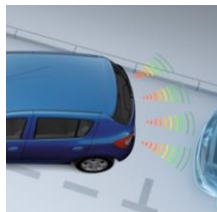

BALÍKY PŘÍSLUŠENSTVÍ

Využijte cenového 20% zvýhodnění v rámci akční nabídky balíků příslušenství:

Složení balíku: Střešní tyče *, gumové koberce Novestra, vana zavazadlového prostoru

Složení balíku: Loketní opěrka, zadní parkovací asistent, vana zavazadlového prostoru

Složení balíku: Tažné zařízení Labutí krk, gumové koberce Novestra, zadní zástěrky, svislá síť zavazadlového prostoru

Složení balíku: Zámek řazení, gumové koberce Novestra, svislá síť zavazadlového prostoru

* Pro verzi Stepway balíček obsahuje střešní příčné tyče na podélné lišty.