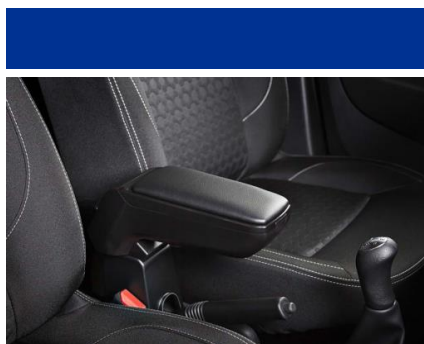

BALÍKY PŘÍSLUŠENSTVÍ

Využijte cenového 20% zvýhodnění v rámci akční nabídky balíků příslušenství:

Složení balíku: Střešní tyče *, gumové koberce Novestra, vana zavazadlového prostoru

Složení balíku: Loketní opěrka, zadní parkovací asistent, vana zavazadlového prostoru

Složení balíku: Tažné zařízení Labutí krk, gumové koberce Novestra, zadní zástěrky, svislá síť zavazadlového prostoru

Složení balíku: Zámek řazení, gumové koberce Novestra, svislá síť zavazadlového prostoru

* Pro verzi Stepway balíček obsahuje střešní příčné tyče na podélné lišty.