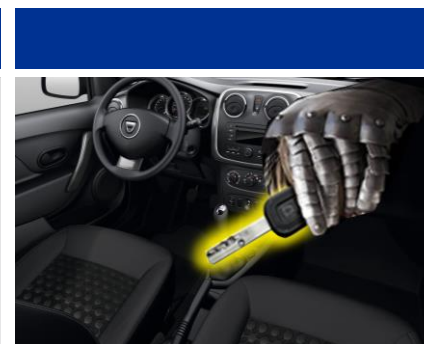

BALÍKY PŘÍSLUŠENSTVÍ

Využijte cenového 20% zvýhodnění v rámci akční nabídky balíků příslušenství:

Složení balíku: Střešní tyče *, gumové koberce Novestra, vana zavazadlového prostoru

Složení balíku: Loketní opěrka, zadní parkovací asistent, vana zavazadlového prostoru

Složení balíku: Tažné zařízení Labutí krk, gumové koberce Novestra, zadní zástěrky, svislá síť zavazadlového prostoru

Složení balíku: Zámek řazení, gumové koberce Novestra, svislá síť zavazadlového prostoru

* Pro verzi Stepway balíček obsahuje střešní příčné tyče na podélné lišty.